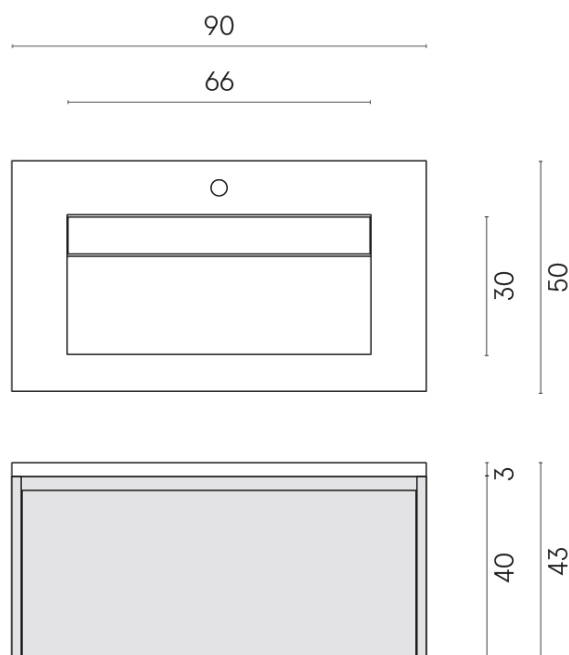

SCHEDA DI CONFIGURAZIONE

Cod. art.:

620810000016

Fly Air

Washbasin 90 Wood

Rivestimento del
prodotto

Charme Deluxe
Sahara Noir Matt

I colori e le altre caratteristiche estetiche delle piastrelle presenti nelle illustrazioni presenti sul sito sono puramente indicativi. Guarda sempre i campioni di persona prima dell'acquisto.