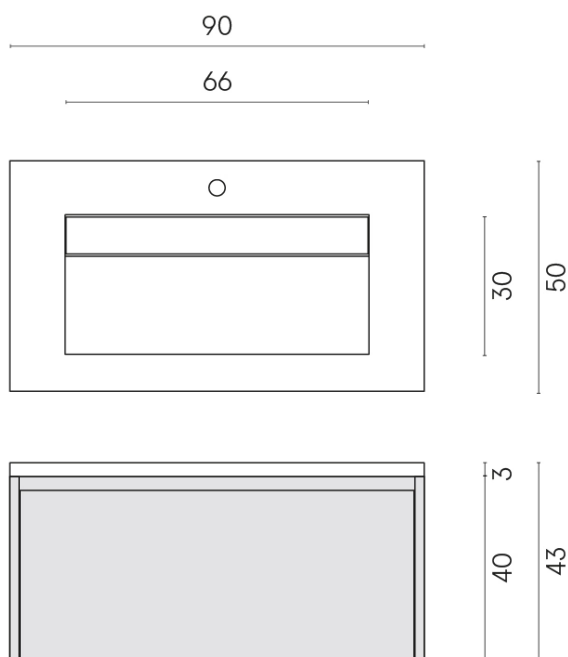

SCHEDA DI CONFIGURAZIONE

Cod. art.: 620810000016

Fly Air

Washbasin 90 Wood

Rivestimento del prodotto

Charme Advance
Travertino Romano
Honed Satin

I colori e le altre caratteristiche estetiche delle piastrelle presenti nelle illustrazioni presenti sul sito sono puramente indicativi. Guarda sempre i campioni di persona prima dell'acquisto.