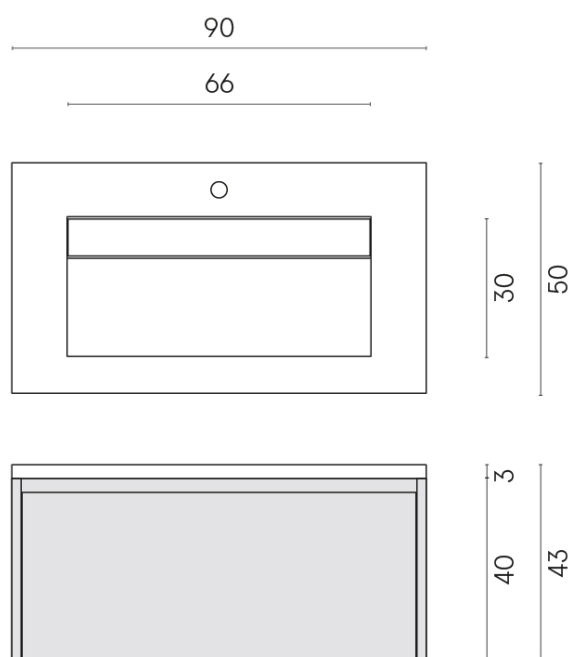

SCHEDA DI CONFIGURAZIONE

Cod. art.: 620810000016

Fly Air

Washbasin 90 Wood

Rivestimento del
prodotto

Charme Advance
Elegant Brown Lux

I colori e le altre caratteristiche estetiche delle piastrelle presenti nelle illustrazioni presenti sul sito sono puramente indicativi. Guarda sempre i campioni di persona prima dell'acquisto.