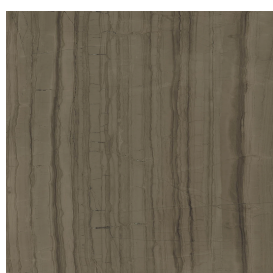

SCHEDA DI CONFIGURAZIONE

Cod. art.: 620810000016

Fly Air

Washbasin 90 Wood

Rivestimento del
prodotto

Charme Advance
Elegant Brown Lux

I colori e le altre caratteristiche estetiche delle piastrelle presenti nelle illustrazioni presenti sul sito sono puramente indicativi. Guarda sempre i campioni di persona prima dell'acquisto.