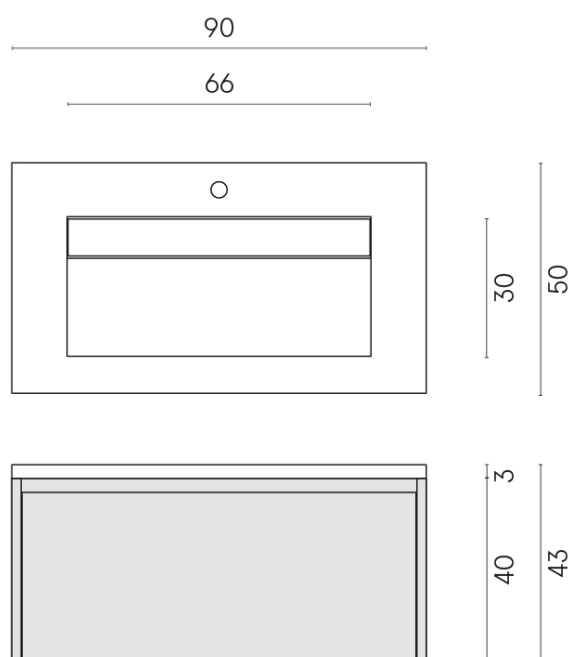

SCHEDA DI CONFIGURAZIONE

Cod. art.: 620810000016

Fly Air

Washbasin 90 Wood

Rivestimento del
prodotto
Metropolis Absolut
Silver Matt

I colori e le altre caratteristiche estetiche delle piastrelle presenti nelle illustrazioni presenti sul sito sono puramente indicativi. Guarda sempre i campioni di persona prima dell'acquisto.