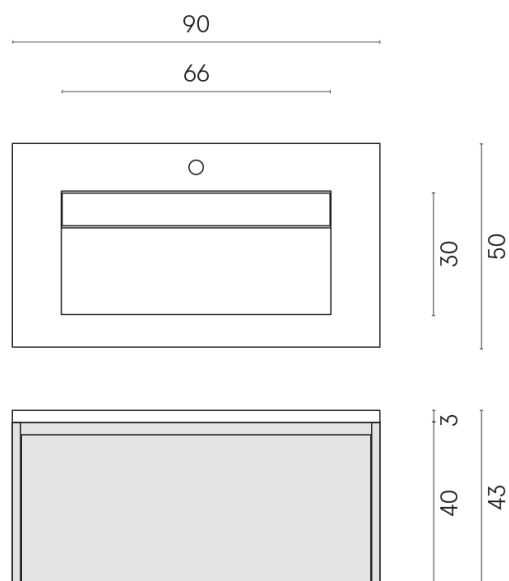

SCHEDA DI CONFIGURAZIONE

Cod. art.: 620810000016

Fly Air

Washbasin 90 Wood

Rivestimento del
prodotto

Continuum Polar Matt

I colori e le altre caratteristiche estetiche delle piastrelle presenti nelle illustrazioni presenti sul sito sono puramente indicativi. Guarda sempre i campioni di persona prima dell'acquisto.