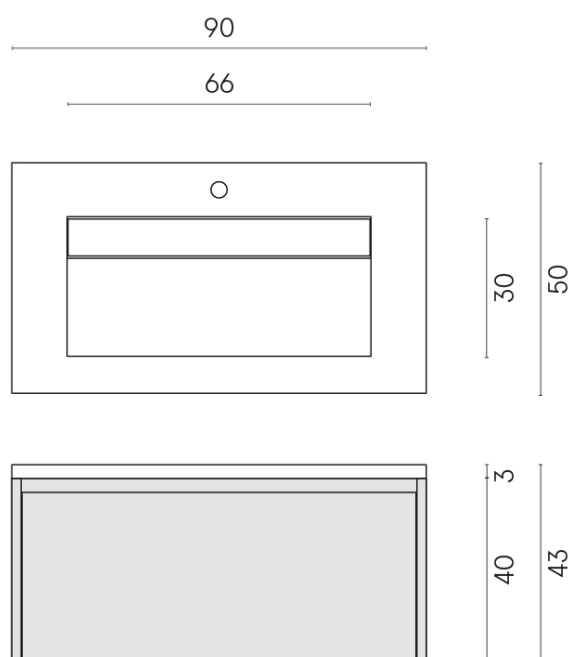

SCHEDA DI CONFIGURAZIONE

Cod. art.: 620810000016

Fly Air

Washbasin 90 Wood

Rivestimento del
prodotto
Continuum Pure Matt

I colori e le altre caratteristiche estetiche delle piastrelle presenti nelle illustrazioni presenti sul sito sono puramente indicativi. Guarda sempre i campioni di persona prima dell'acquisto.