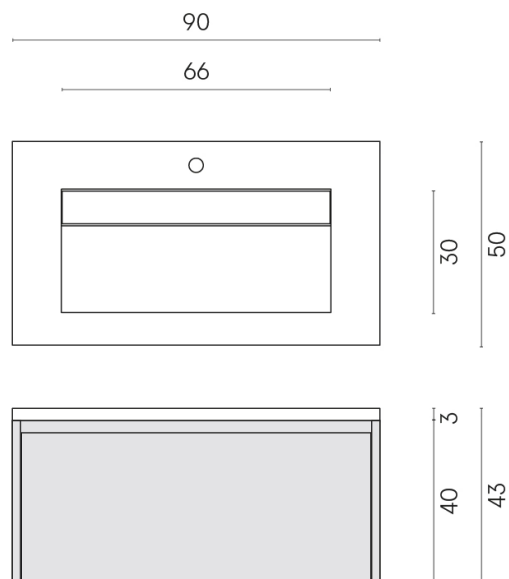

SCHEDA DI CONFIGURAZIONE

Cod. art.:

620810000016

Fly Air

Washbasin 90 Wood

Rivestimento del
prodotto

Eternum Snow Matt

I colori e le altre caratteristiche estetiche delle piastrelle presenti nelle illustrazioni presenti sul sito sono puramente indicativi. Guarda sempre i campioni di persona prima dell'acquisto.