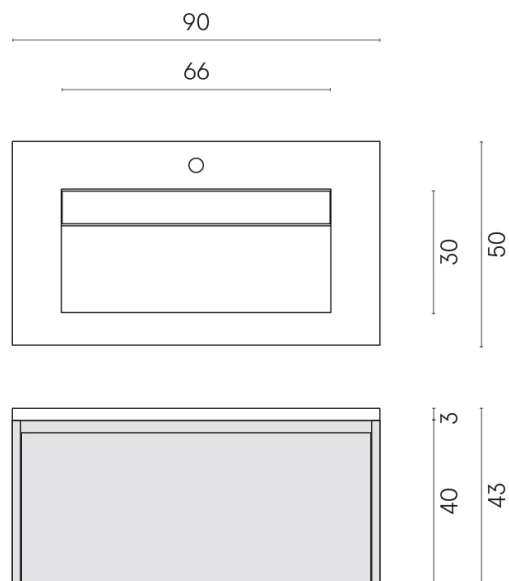

SCHEDA DI CONFIGURAZIONE

Cod. art.: 620810000016

Fly Air

Washbasin 90 Wood

Rivestimento del
prodotto

Eternum Volcano
Matt

I colori e le altre caratteristiche estetiche delle piastrelle presenti nelle illustrazioni presenti sul sito sono puramente indicativi. Guarda sempre i campioni di persona prima dell'acquisto.