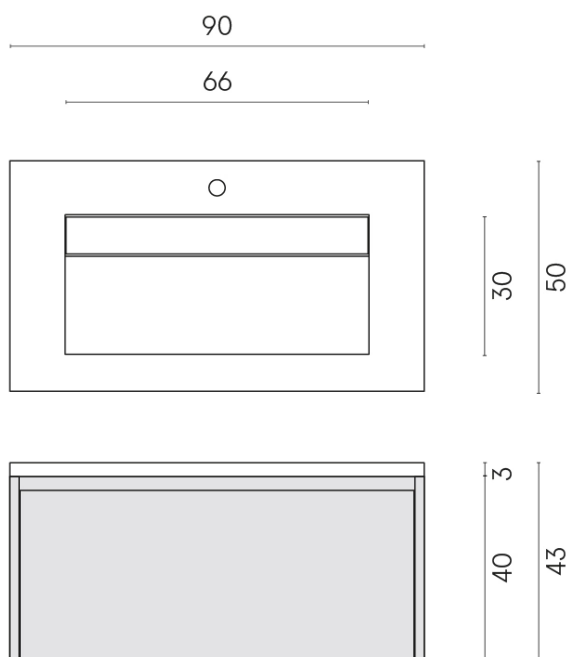

SCHEDA DI CONFIGURAZIONE

Cod. art.: 620810000016

Fly Air

Washbasin 90 Wood

Rivestimento del
prodotto

Eternum Glass Coral
Lux

I colori e le altre caratteristiche estetiche delle piastrelle presenti nelle illustrazioni presenti sul sito sono puramente indicativi. Guarda sempre i campioni di persona prima dell'acquisto.