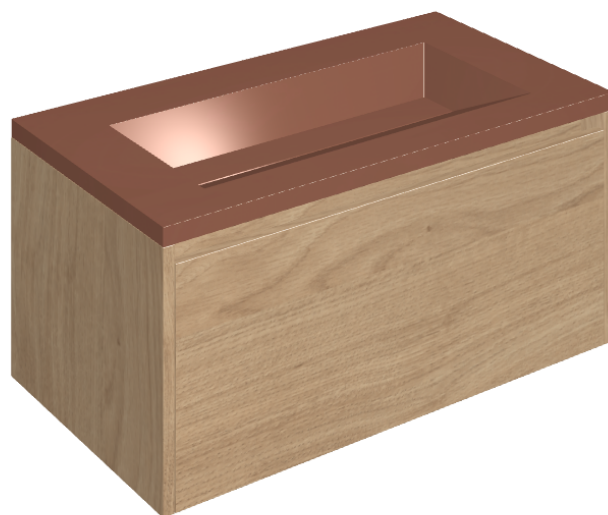

SCHEDA DI CONFIGURAZIONE

Cod. art.: 620810000016

Fly Air

Washbasin 90 Wood

Rivestimento del
prodotto

Eternum Glass Coral
Lux

I colori e le altre caratteristiche estetiche delle piastrelle presenti nelle illustrazioni presenti sul sito sono puramente indicativi. Guarda sempre i campioni di persona prima dell'acquisto.