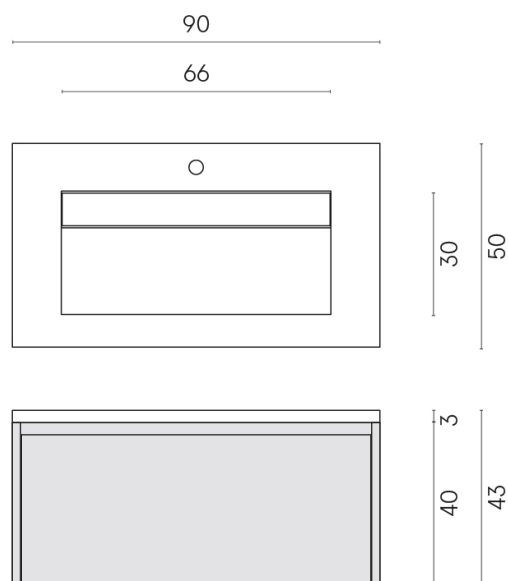

SCHEDA DI CONFIGURAZIONE

Cod. art.: 620810000016

Fly Air

Washbasin 90 Wood

Rivestimento del
prodotto

Stellaris Crystal Pure
Matt

I colori e le altre caratteristiche estetiche delle piastrelle presenti nelle illustrazioni presenti sul sito sono puramente indicativi. Guarda sempre i campioni di persona prima dell'acquisto.