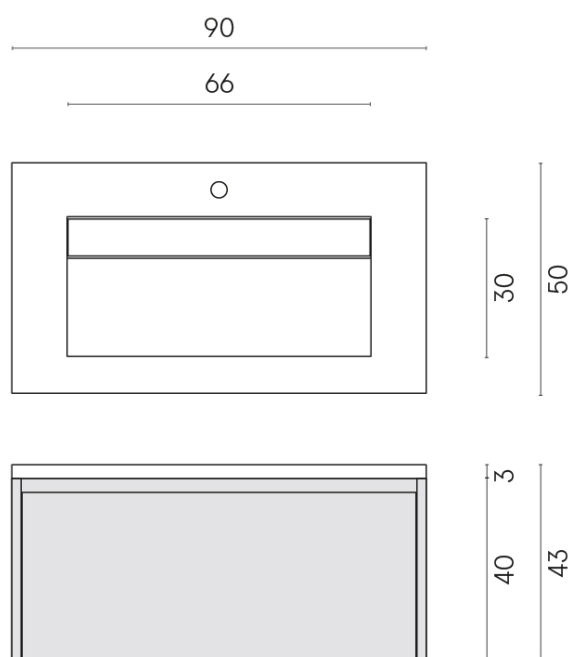

SCHEDA DI CONFIGURAZIONE

Cod. art.: 620810000016

Fly Air

Washbasin 90 Wood

Rivestimento del
prodotto

Stellaris Madagascar
Dark Matt

I colori e le altre caratteristiche estetiche delle piastrelle presenti nelle illustrazioni presenti sul sito sono puramente indicativi. Guarda sempre i campioni di persona prima dell'acquisto.