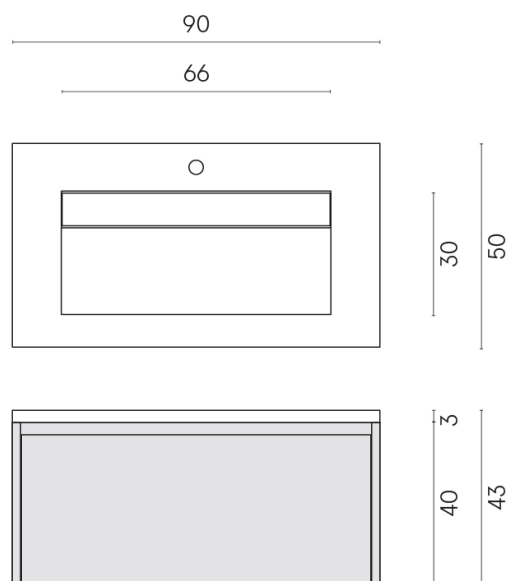

SCHEDA DI CONFIGURAZIONE

Cod. art.: 620810000016

Fly Air

Washbasin 90 Wood

Rivestimento del
prodotto

Materia Magnesio
Honed Satin

I colori e le altre caratteristiche estetiche delle piastrelle presenti nelle illustrazioni presenti sul sito sono puramente indicativi. Guarda sempre i campioni di persona prima dell'acquisto.