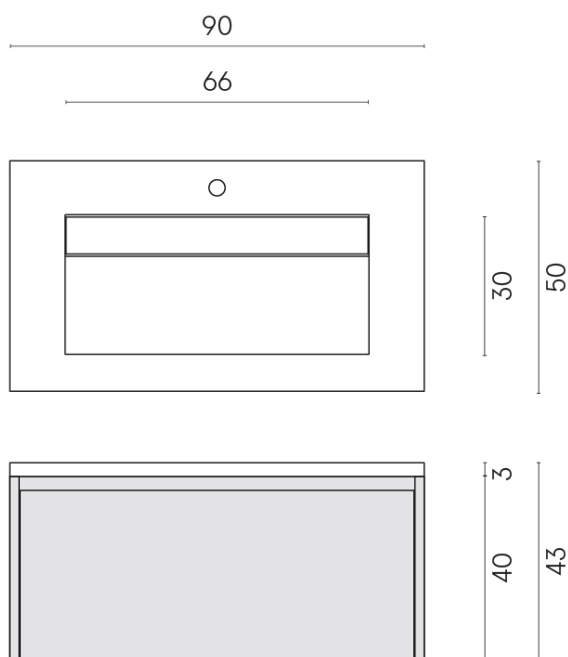

SCHEDA DI CONFIGURAZIONE

Cod. art.: 620810000016

Fly Air

Washbasin 90 Wood

Rivestimento del
prodotto

Materia Helio Honed
Satin

I colori e le altre caratteristiche estetiche delle piastrelle presenti nelle illustrazioni presenti sul sito sono puramente indicativi. Guarda sempre i campioni di persona prima dell'acquisto.