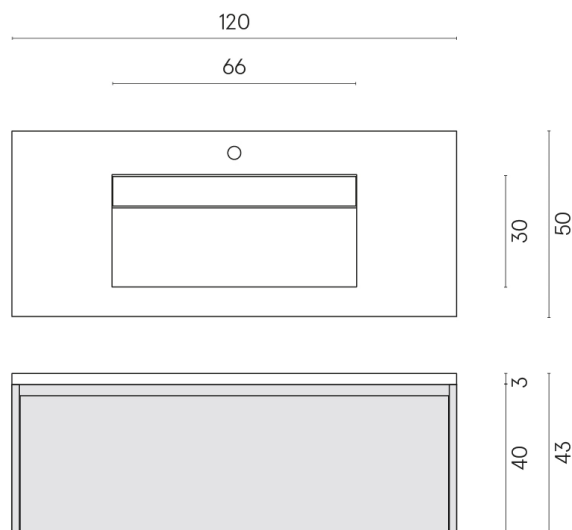

SCHEDA DI CONFIGURAZIONE

Cod. art.: 620810000017

Fly Air

Washbasin 120 Wood

Rivestimento del
prodotto
Stellaris Elegant Silver
Matt

I colori e le altre caratteristiche estetiche delle piastrelle presenti nelle illustrazioni presenti sul sito sono puramente indicativi. Guarda sempre i campioni di persona prima dell'acquisto.