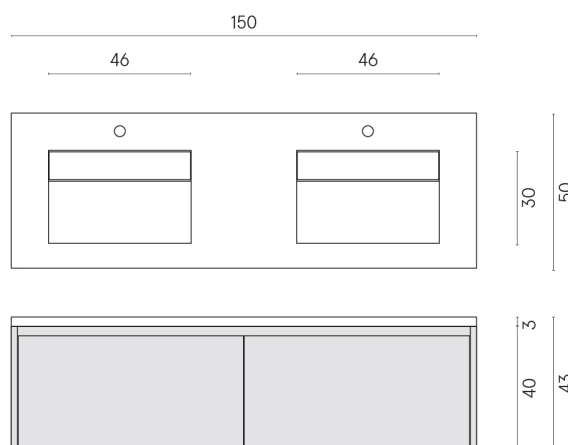

SCHEDA DI CONFIGURAZIONE

Cod. art.: 620810000018

Fly Air

Washbasin Duo 150

Wood

Rivestimento del
prodotto

Charme Deluxe
Bianco Michelangelo
Matt

I colori e le altre caratteristiche estetiche delle piastrelle presenti nelle illustrazioni presenti sul sito sono puramente indicativi. Guarda sempre i campioni di persona prima dell'acquisto.