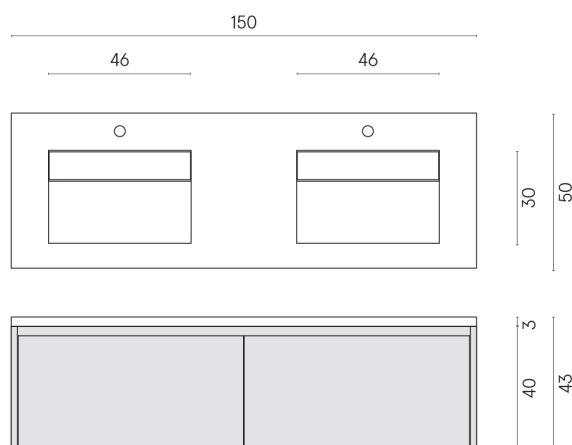

SCHEDA DI CONFIGURAZIONE

Cod. art.:

620810000018

Fly Air

Washbasin Duo 150

Wood

Rivestimento del
prodotto

Metropolis Imperial
Black Matt