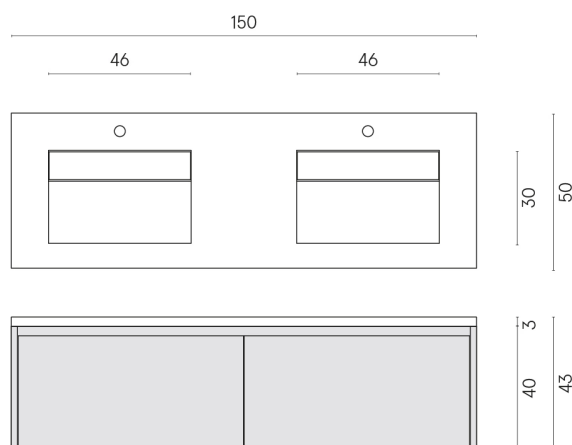

SCHEDA DI CONFIGURAZIONE

Cod. art.: 620810000018

Fly Air

Washbasin Duo 150

Wood

Rivestimento del
prodotto

Metropolis Imperial
Black Matt

I colori e le altre caratteristiche estetiche delle piastrelle presenti nelle illustrazioni presenti sul sito sono puramente indicativi. Guarda sempre i campioni di persona prima dell'acquisto.

Trova il punto vendita
autorizzato più vicino:

<https://www.italonceramica.ru/ru/home/dealer/>