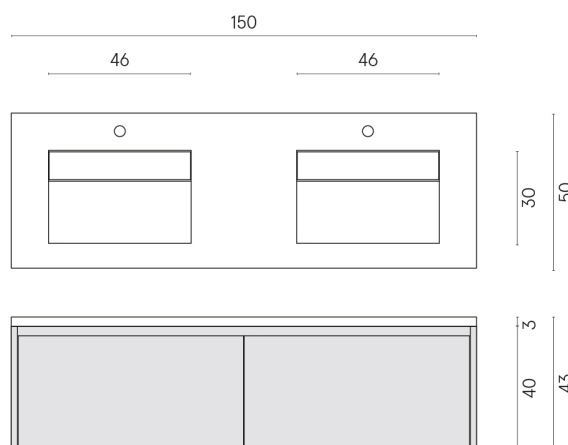

SCHEDA DI CONFIGURAZIONE

Cod. art.:

620810000018

Fly Air

Washbasin Duo 150

Wood

Rivestimento del
prodotto

Metropolis Imperial
Black Matt