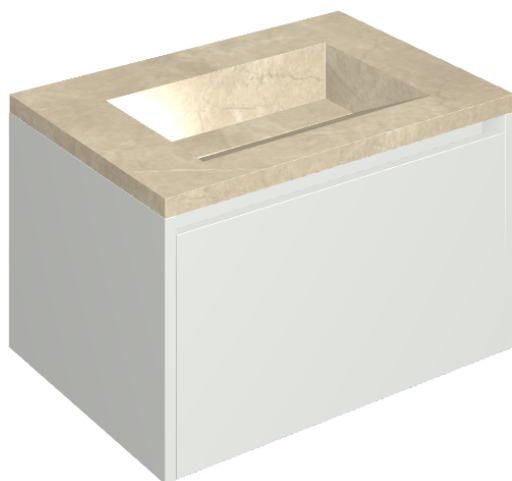

SCHEDA DI CONFIGURAZIONE

Cod. art.: 620810000020

Fly Air

Washbasin 70 White

Rivestimento del
prodotto

Charme Extra Arcadia
Matt

I colori e le altre caratteristiche estetiche delle piastrelle presenti nelle illustrazioni presenti sul sito sono puramente indicativi. Guarda sempre i campioni di persona prima dell'acquisto.