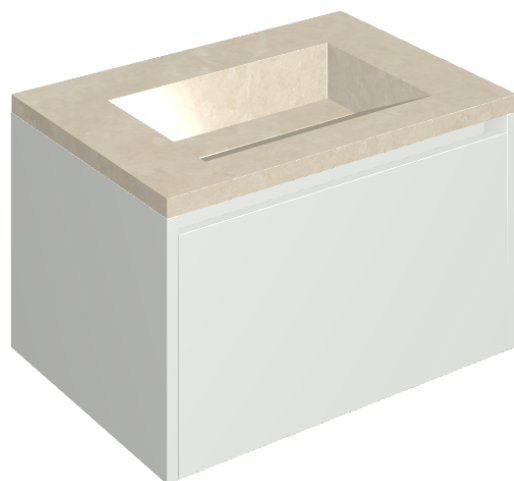

SCHEDA DI CONFIGURAZIONE

Cod. art.: 620810000020

Fly Air

Washbasin 70 White

Rivestimento del
prodotto

Genesis Moon White
Matt

I colori e le altre caratteristiche estetiche delle piastrelle presenti nelle illustrazioni presenti sul sito sono puramente indicativi. Guarda sempre i campioni di persona prima dell'acquisto.