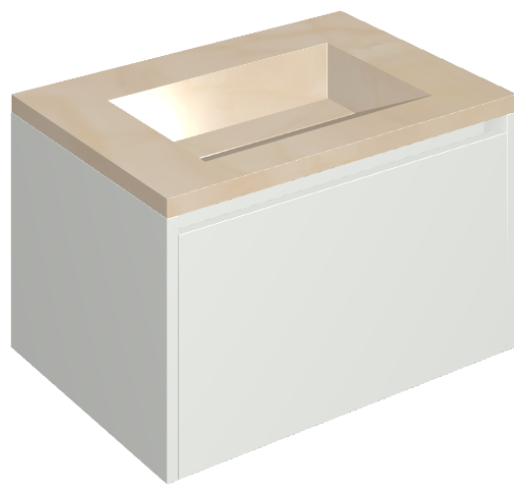

SCHEDA DI CONFIGURAZIONE

Cod. art.: 620810000020

Fly Air

Washbasin 70 White

Rivestimento del
prodotto

Charme Evo Onyx Lux

I colori e le altre caratteristiche estetiche delle piastrelle presenti nelle illustrazioni presenti sul sito sono puramente indicativi. Guarda sempre i campioni di persona prima dell'acquisto.