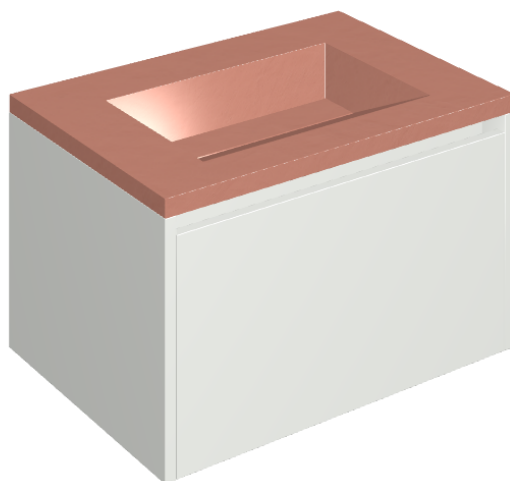

SCHEDA DI CONFIGURAZIONE

Cod. art.: 620810000020

## Washbasin 70 White

Rivestimento del  
prodotto

Surface Scarlet  
Honed Satin

I colori e le altre caratteristiche estetiche delle piastrelle presenti nelle illustrazioni presenti sul sito sono puramente indicativi. Guarda sempre i campioni di persona prima dell'acquisto.