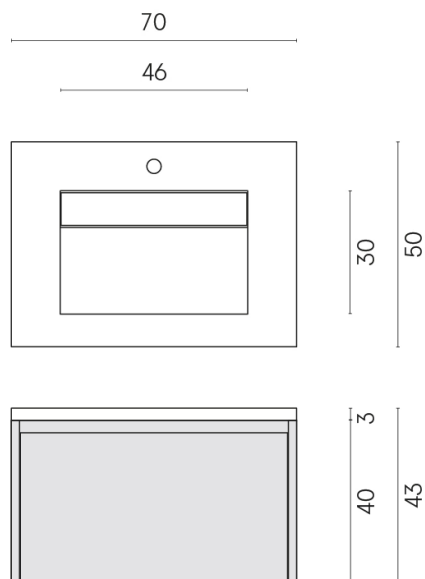

SCHEDA DI CONFIGURAZIONE

Cod. art.: 620810000020

Fly Air

Washbasin 70 White

Rivestimento del
prodotto

Room Grey Stone
Honed Satin

I colori e le altre caratteristiche estetiche delle piastrelle presenti nelle illustrazioni presenti sul sito sono puramente indicativi. Guarda sempre i campioni di persona prima dell'acquisto.