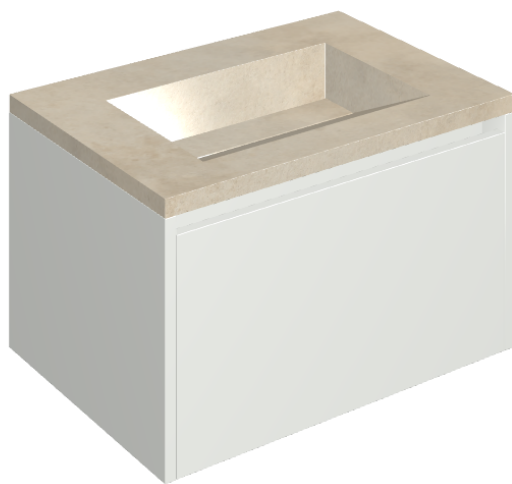

## Washbasin 70 White

Rivestimento del  
prodotto

Millennium Dust Matt

I colori e le altre caratteristiche estetiche delle piastrelle presenti nelle illustrazioni presenti sul sito sono puramente indicativi. Guarda sempre i campioni di persona prima dell'acquisto.