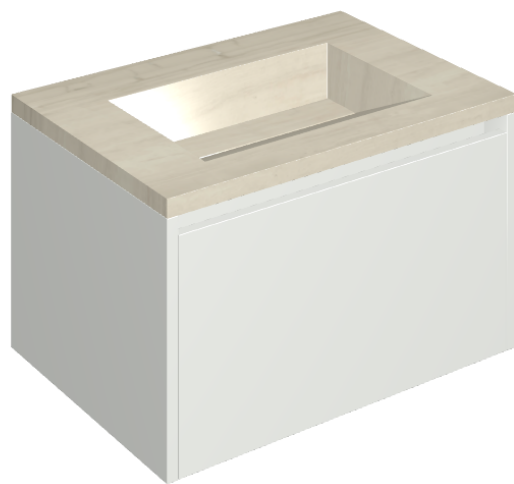

SCHEDA DI CONFIGURAZIONE

Cod. art.: 620810000020

Fly Air

Washbasin 70 White

Rivestimento del
prodotto

Charme Advance Silk
Grey Honed Satin

I colori e le altre caratteristiche estetiche delle piastrelle presenti nelle illustrazioni presenti sul sito sono puramente indicativi. Guarda sempre i campioni di persona prima dell'acquisto.