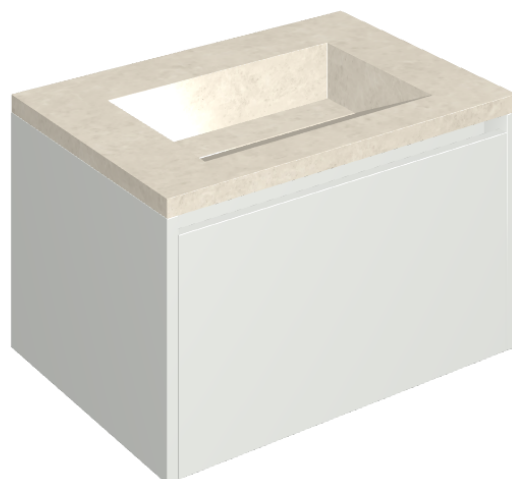

## Washbasin 70 White

Rivestimento del  
prodotto

Metropolis Royal Ivory  
Matt

I colori e le altre caratteristiche estetiche delle piastrelle presenti nelle illustrazioni presenti sul sito sono puramente indicativi. Guarda sempre i campioni di persona prima dell'acquisto.