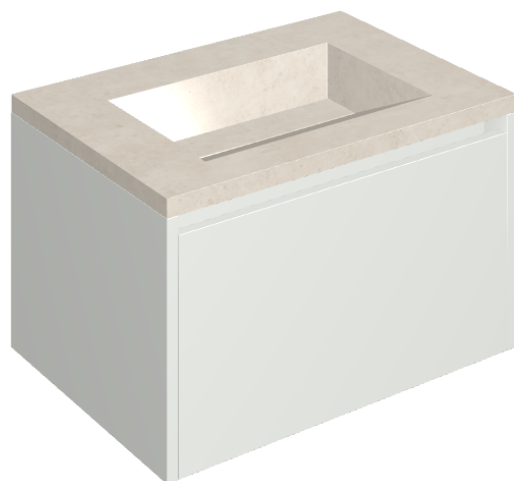

## Washbasin 70 White

Rivestimento del  
prodotto  
Eternum Snow Matt

I colori e le altre caratteristiche estetiche delle piastrelle presenti nelle illustrazioni presenti sul sito sono puramente indicativi. Guarda sempre i campioni di persona prima dell'acquisto.