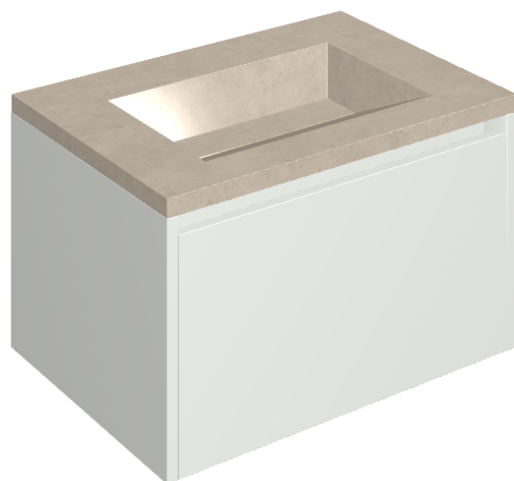

SCHEDA DI CONFIGURAZIONE

Cod. art.: 620810000020

Fly Air

Washbasin 70 White

Rivestimento del
prodotto
Eternum Cream Matt

I colori e le altre caratteristiche estetiche delle piastrelle presenti nelle illustrazioni presenti sul sito sono puramente indicativi. Guarda sempre i campioni di persona prima dell'acquisto.