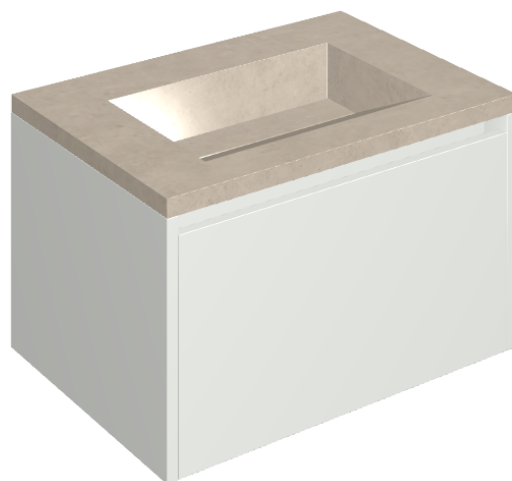

## Washbasin 70 White

Rivestimento del  
prodotto  
Eternum Cream Matt

I colori e le altre caratteristiche estetiche delle piastrelle presenti nelle illustrazioni presenti sul sito sono puramente indicativi. Guarda sempre i campioni di persona prima dell'acquisto.