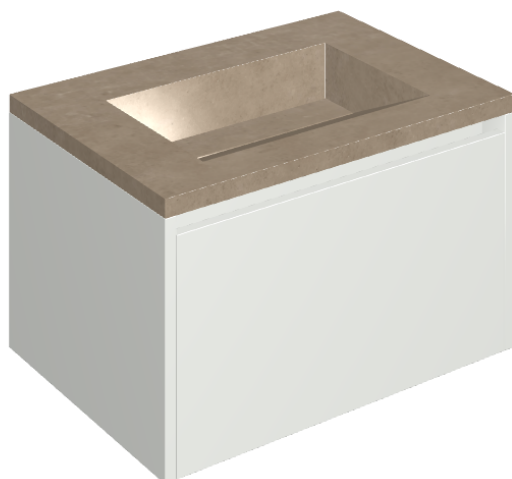

## Washbasin 70 White

Rivestimento del  
prodotto  
Eternum Gold Matt

I colori e le altre caratteristiche estetiche delle piastrelle presenti nelle illustrazioni presenti sul sito sono puramente indicativi. Guarda sempre i campioni di persona prima dell'acquisto.