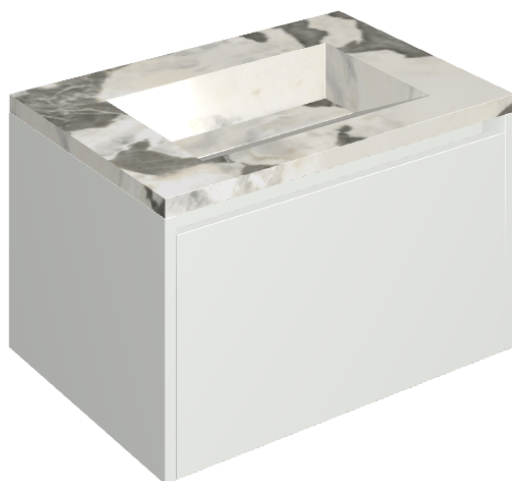

SCHEDA DI CONFIGURAZIONE

Cod. art.: 620810000020

Fly Air

Washbasin 70 White

Rivestimento del
prodotto

Stellaris Dover Light
Matt

I colori e le altre caratteristiche estetiche delle piastrelle presenti nelle illustrazioni presenti sul sito sono puramente indicativi. Guarda sempre i campioni di persona prima dell'acquisto.