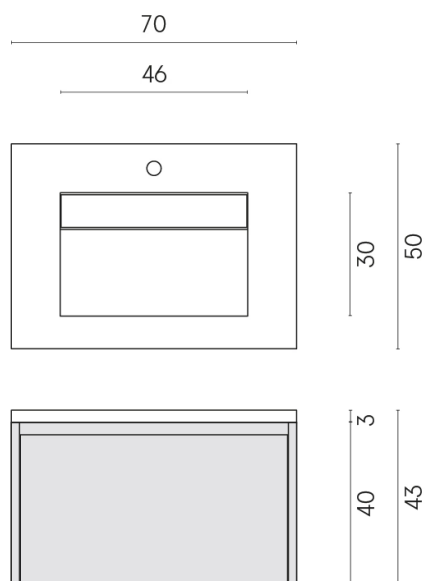

SCHEDA DI CONFIGURAZIONE

Cod. art.: 620810000020

Fly Air

Washbasin 70 White

Rivestimento del
prodotto

Stellaris Madagascar
Dark Matt

I colori e le altre caratteristiche estetiche delle piastrelle presenti nelle illustrazioni presenti sul sito sono puramente indicativi. Guarda sempre i campioni di persona prima dell'acquisto.