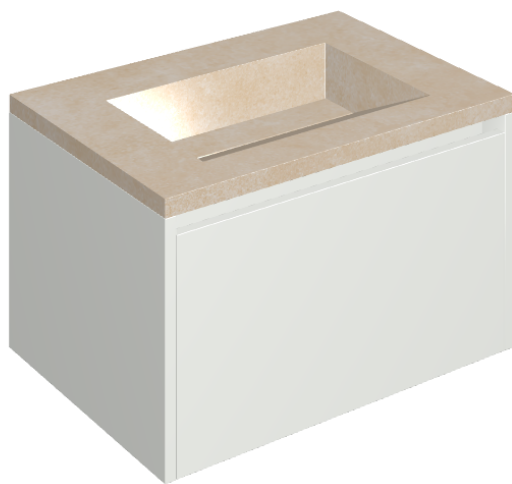

## Washbasin 70 White

Rivestimento del  
prodotto

Materia Magnesio  
Honed Satin

I colori e le altre caratteristiche estetiche delle piastrelle presenti nelle illustrazioni presenti sul sito sono puramente indicativi. Guarda sempre i campioni di persona prima dell'acquisto.