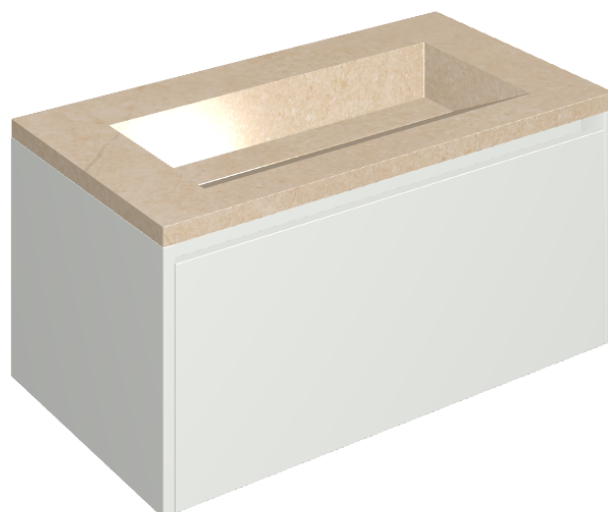

SCHEDA DI CONFIGURAZIONE

Cod. art.:

620810000021

Fly Air

Washbasin 90 White

Rivestimento del
prodotto

Contempora Flare
Honed Satin

I colori e le altre caratteristiche estetiche delle piastrelle presenti nelle illustrazioni presenti sul sito sono puramente indicativi. Guarda sempre i campioni di persona prima dell'acquisto.