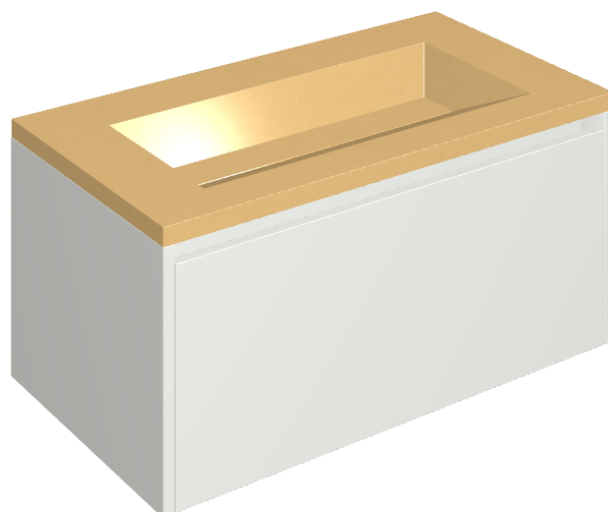

SCHEDA DI CONFIGURAZIONE

Cod. art.:

620810000021

Fly Air

Washbasin 90 White

Rivestimento del
prodotto

Surface Sun Honed
Satin

I colori e le altre caratteristiche estetiche delle piastrelle presenti nelle illustrazioni presenti sul sito sono puramente indicativi. Guarda sempre i campioni di persona prima dell'acquisto.