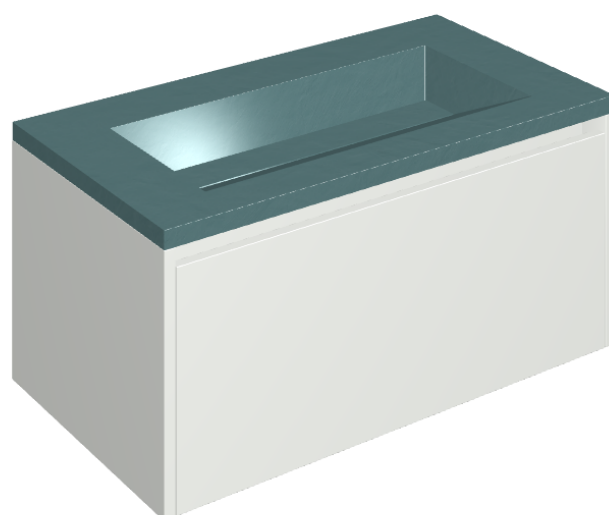

## Washbasin 90 White

Rivestimento del  
prodotto

Surface Ocean Honed  
Satin

I colori e le altre caratteristiche estetiche delle piastrelle presenti nelle illustrazioni presenti sul sito sono puramente indicativi. Guarda sempre i campioni di persona prima dell'acquisto.