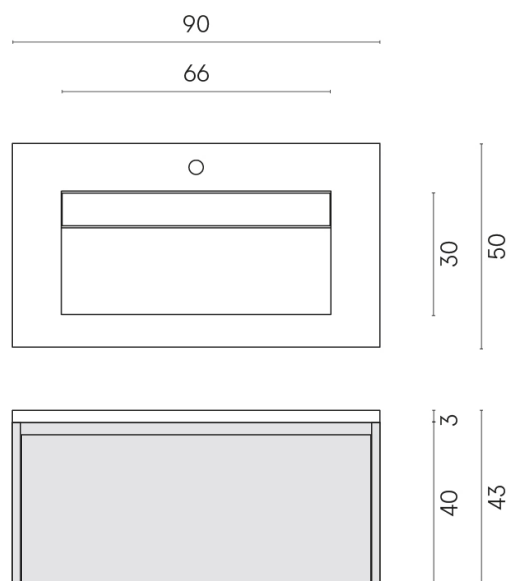

SCHEDA DI CONFIGURAZIONE

Cod. art.: 620810000021

Fly Air

Washbasin 90 White

Rivestimento del
prodotto
Millennium Black Matt

I colori e le altre caratteristiche estetiche delle piastrelle presenti nelle illustrazioni presenti sul sito sono puramente indicativi. Guarda sempre i campioni di persona prima dell'acquisto.