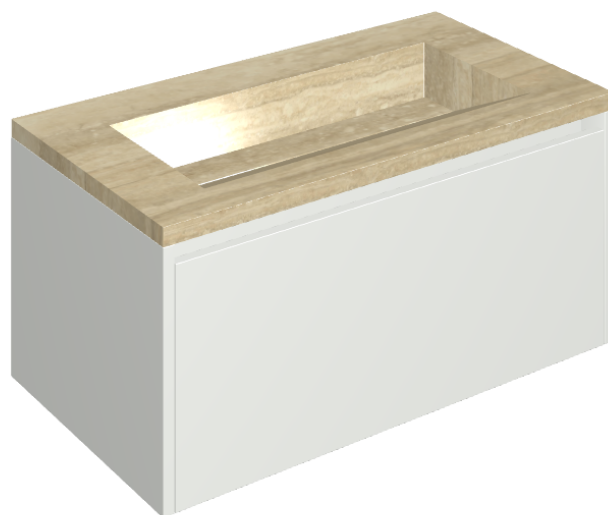

SCHEDA DI CONFIGURAZIONE

Cod. art.:

620810000021

Fly Air

Washbasin 90 White

Rivestimento del prodotto

Charme Advance
Travertino Romano
Honed Satin

I colori e le altre caratteristiche estetiche delle piastrelle presenti nelle illustrazioni presenti sul sito sono puramente indicativi. Guarda sempre i campioni di persona prima dell'acquisto.