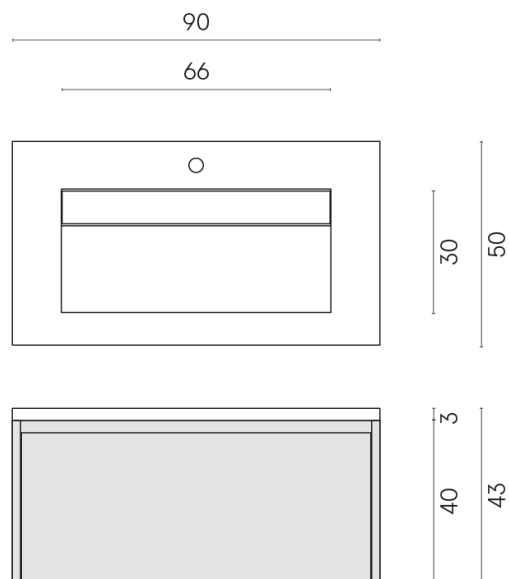

SCHEDA DI CONFIGURAZIONE

Cod. art.:

620810000021

Fly Air

Washbasin 90 White

Rivestimento del
prodotto

Metropolis Desert
Beige Matt

I colori e le altre caratteristiche estetiche delle piastrelle presenti nelle illustrazioni presenti sul sito sono puramente indicativi. Guarda sempre i campioni di persona prima dell'acquisto.