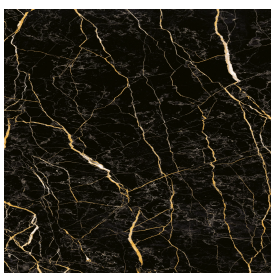

SCHEMA DI CONFIGURAZIONE

Cod. art.: 620890000001

Horizon

Window Sill 120

Rivestimento del
prodottoCharme Extra Laurent
Naturale

I colori e le altre caratteristiche estetiche delle piastrelle presenti nelle illustrazioni presenti sul sito sono puramente indicativi. Guarda sempre i campioni di persona prima dell'acquisto.