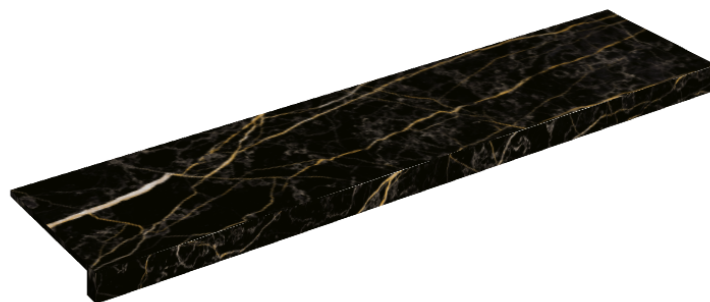

SCHEDA DI CONFIGURAZIONE

Cod. art.: 620890000001

Horizon

Window Sill 120

Rivestimento del
prodotto

Charme Extra Laurent
Naturale

I colori e le altre caratteristiche estetiche delle piastrelle presenti nelle illustrazioni presenti sul sito sono puramente indicativi. Guarda sempre i campioni di persona prima dell'acquisto.

**Trova il punto vendita
autorizzato più vicino:**

<https://www.italonceramica.ru/ru/home/dealer/>

ITALON HOME

© COPYRIGHT ITALON - АО Керамогранитный завод 142800, Россия, Московская область,
г. Ступино, Староситненское шоссе, вл. 32 - Тел. +7 495 2251322 / Факс +7 495 2251346