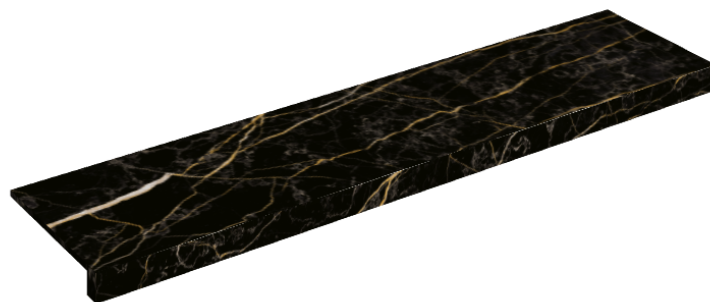

SCHEMA DI CONFIGURAZIONE

Cod. art.: 620890000001

Horizon

Window Sill 120

Rivestimento del
prodottoCharme Extra Laurent
Naturale

I colori e le altre caratteristiche estetiche delle piastrelle presenti nelle illustrazioni presenti sul sito sono puramente indicativi. Guarda sempre i campioni di persona prima dell'acquisto.