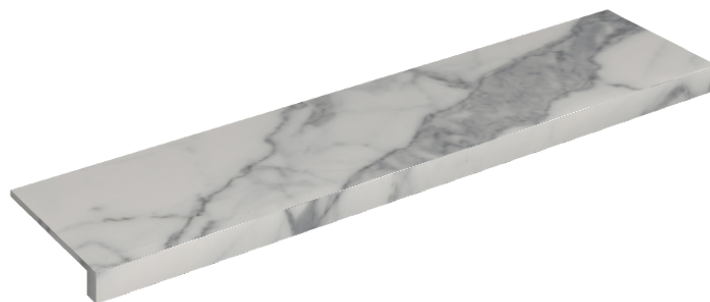

## Window Sill 120

Rivestimento del  
prodotto

Charme Evo Statuario  
Naturale

I colori e le altre caratteristiche estetiche delle piastrelle presenti nelle illustrazioni presenti sul sito sono puramente indicativi. Guarda sempre i campioni di persona prima dell'acquisto.