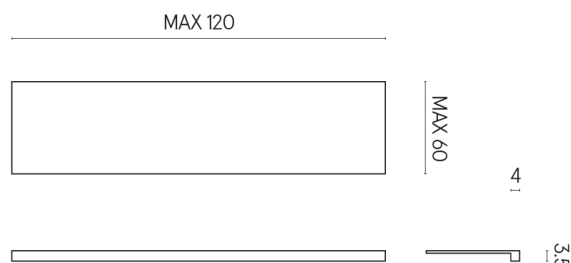

SCHEDA DI CONFIGURAZIONE

Cod. art.: 620890000001

Horizon

Window Sill 120

Rivestimento del
prodotto
Surface Sun Cerato

I colori e le altre caratteristiche estetiche delle piastrelle presenti nelle illustrazioni presenti sul sito sono puramente indicativi. Guarda sempre i campioni di persona prima dell'acquisto.