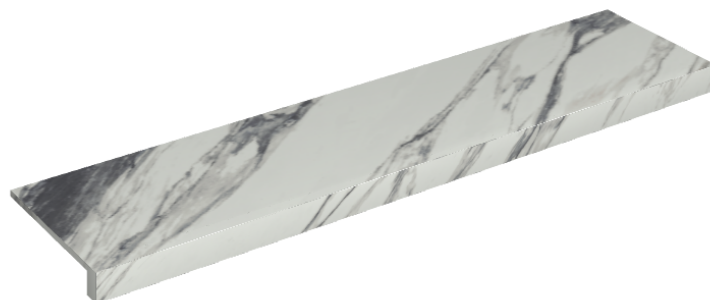

## Window Sill 120

**Rivestimento del prodotto**

Charme Deluxe  
Statuario Fantastico  
Naturale

I colori e le altre caratteristiche estetiche delle piastrelle presenti nelle illustrazioni presenti sul sito sono puramente indicativi. Guarda sempre i campioni di persona prima dell'acquisto.