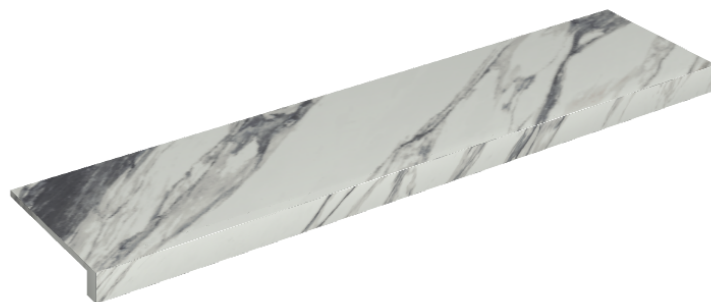

SCHEDA DI CONFIGURAZIONE

Cod. art.: 620890000001

Horizon

Window Sill 120

Rivestimento del prodotto

Charme Deluxe
Statuario Fantastico
Naturale

I colori e le altre caratteristiche estetiche delle piastrelle presenti nelle illustrazioni presenti sul sito sono puramente indicativi. Guarda sempre i campioni di persona prima dell'acquisto.