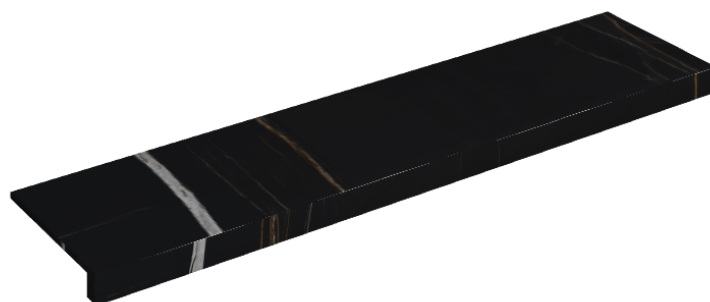

## Window Sill 120

Rivestimento del  
prodotto

Charme Deluxe  
Sahara Noir Naturale

I colori e le altre caratteristiche estetiche delle piastrelle presenti nelle illustrazioni presenti sul sito sono puramente indicativi. Guarda sempre i campioni di persona prima dell'acquisto.