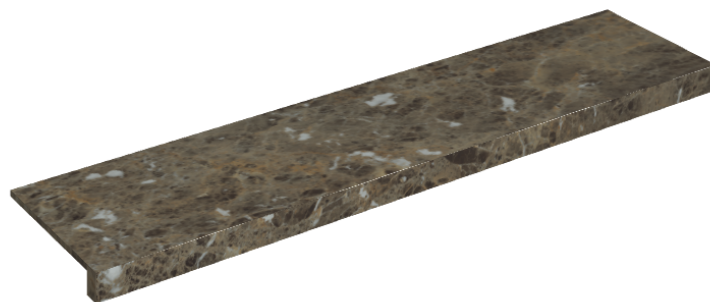

## Window Sill 120

Rivestimento del prodotto

Charme Deluxe  
Emperador Dark  
Naturale

I colori e le altre caratteristiche estetiche delle piastrelle presenti nelle illustrazioni presenti sul sito sono puramente indicativi. Guarda sempre i campioni di persona prima dell'acquisto.