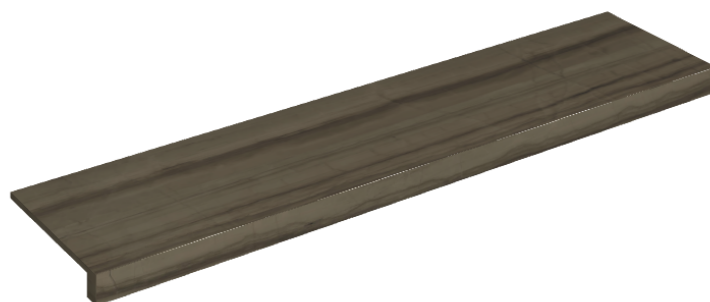

## Window Sill 120

Rivestimento del  
prodotto

Charme Advance  
Elegant Brown Lux

I colori e le altre caratteristiche estetiche delle piastrelle presenti nelle illustrazioni presenti sul sito sono puramente indicativi. Guarda sempre i campioni di persona prima dell'acquisto.