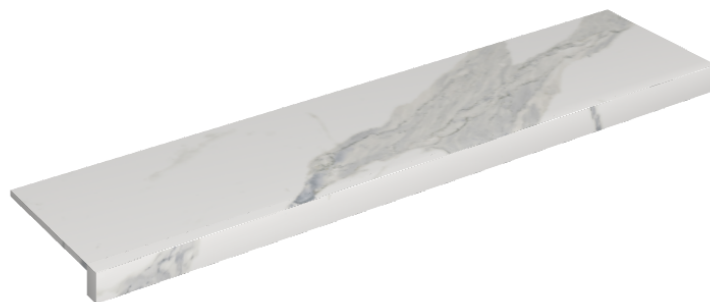

## Window Sill 120

**Rivestimento del prodotto**

Stellaris Statuario  
White Naturale

I colori e le altre caratteristiche estetiche delle piastrelle presenti nelle illustrazioni presenti sul sito sono puramente indicativi. Guarda sempre i campioni di persona prima dell'acquisto.