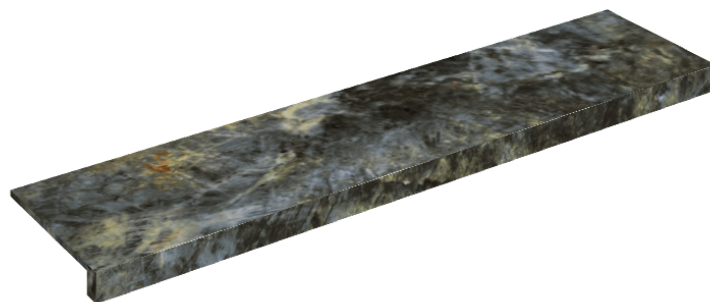

## Window Sill 120

Rivestimento del  
prodotto

Stellaris Madagascar  
Dark Naturale

I colori e le altre caratteristiche estetiche delle piastrelle presenti nelle illustrazioni presenti sul sito sono puramente indicativi. Guarda sempre i campioni di persona prima dell'acquisto.