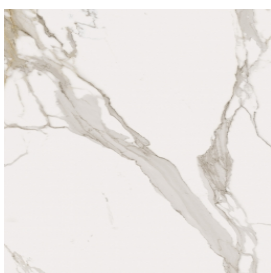

SCHEDA DI CONFIGURAZIONE

Cod. art.: 620890000003

Horizon

Window Sill 160

Rivestimento del
prodotto

Charme Evo
Calacatta Naturale

I colori e le altre caratteristiche estetiche delle piastrelle presenti nelle illustrazioni presenti sul sito sono puramente indicativi. Guarda sempre i campioni di persona prima dell'acquisto.