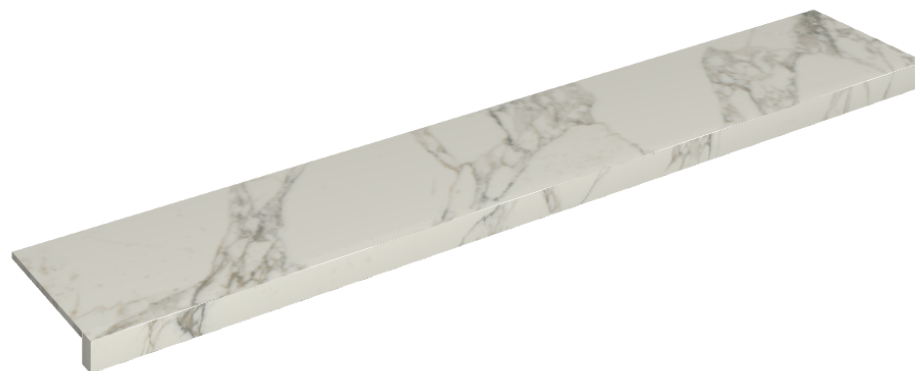

SCHEDA DI CONFIGURAZIONE

Cod. art.: 620890000003

Horizon

Window Sill 160

Rivestimento del
prodotto

Charme Deluxe
Arabescato White
Naturale

I colori e le altre caratteristiche estetiche delle piastrelle presenti nelle illustrazioni presenti sul sito sono puramente indicativi. Guarda sempre i campioni di persona prima dell'acquisto.