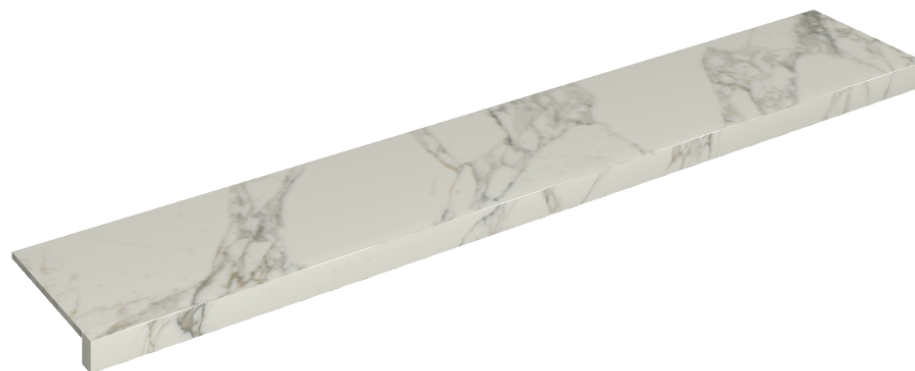

SCHEDA DI CONFIGURAZIONE

Cod. art.: 620890000003

Horizon

Window Sill 160

Rivestimento del prodottoCharme Deluxe
Arabescato White
Naturale

I colori e le altre caratteristiche estetiche delle piastrelle presenti nelle illustrazioni presenti sul sito sono puramente indicativi. Guarda sempre i campioni di persona prima dell'acquisto.