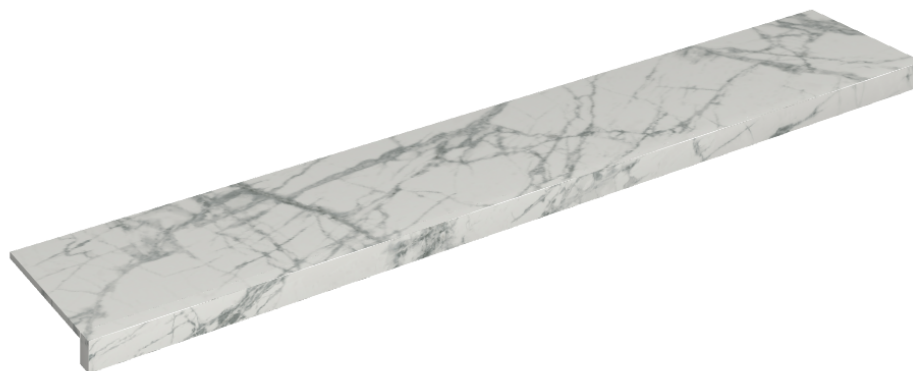

SCHEDA DI CONFIGURAZIONE

Cod. art.: 620890000003

Horizon

Window Sill 160

Rivestimento del
prodotto

Charme Deluxe
Invisible White
Naturale

I colori e le altre caratteristiche estetiche delle piastrelle presenti nelle illustrazioni presenti sul sito sono puramente indicativi. Guarda sempre i campioni di persona prima dell'acquisto.