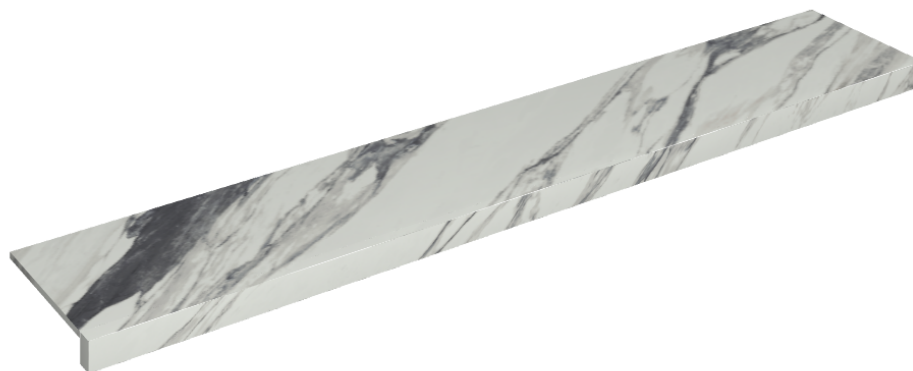

SCHEDA DI CONFIGURAZIONE

Cod. art.: 620890000003

Horizon

Window Sill 160

Rivestimento del prodotto

Charme Deluxe
Statuario Fantastico
Naturale

I colori e le altre caratteristiche estetiche delle piastrelle presenti nelle illustrazioni presenti sul sito sono puramente indicativi. Guarda sempre i campioni di persona prima dell'acquisto.