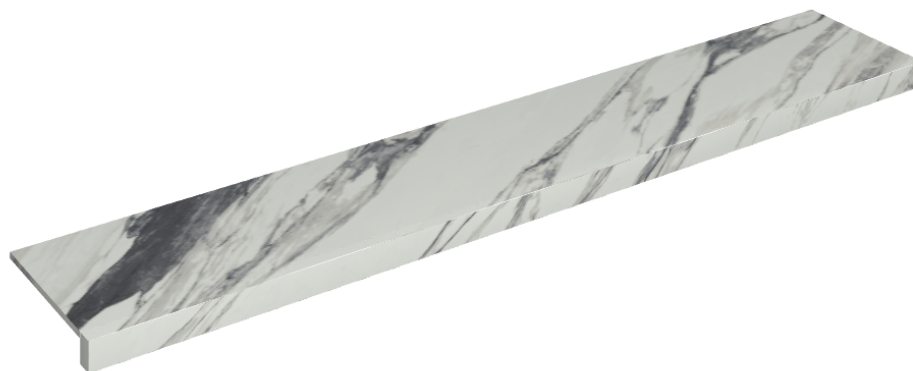

SCHEMA DI CONFIGURAZIONE

Cod. art.: 620890000003

Horizon

Window Sill 160

**Rivestimento del
prodotto**Charme Deluxe
Statuario Fantastico
Naturale

I colori e le altre caratteristiche estetiche delle piastrelle presenti nelle illustrazioni presenti sul sito sono puramente indicativi. Guarda sempre i campioni di persona prima dell'acquisto.