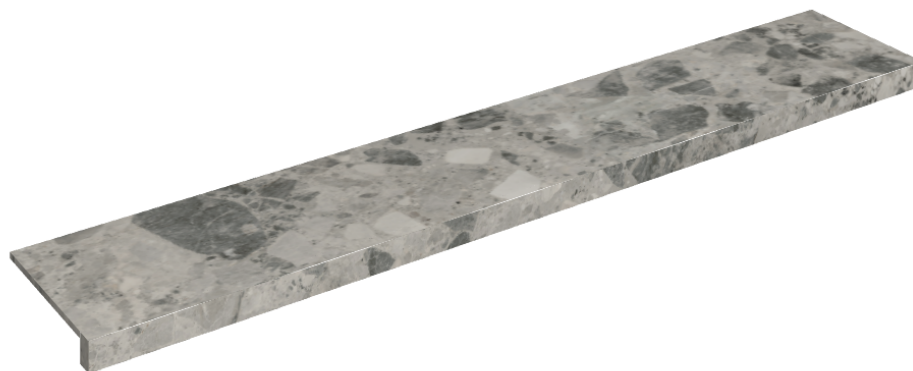

SCHEDA DI CONFIGURAZIONE

Cod. art.: 620890000003

Horizon

Window Sill 160

Rivestimento del
prodotto

Continuum Stone
Grey Naturale

I colori e le altre caratteristiche estetiche delle piastrelle presenti nelle illustrazioni presenti sul sito sono puramente indicativi. Guarda sempre i campioni di persona prima dell'acquisto.